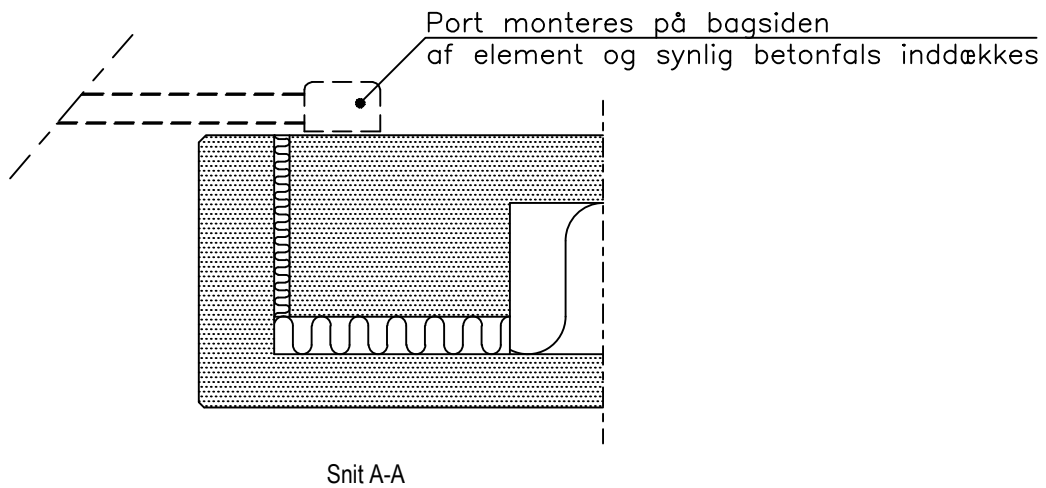

16

Opstalt 1:20

Alle mål er mm.

|        |                                     |                  |            |         |            |
|--------|-------------------------------------|------------------|------------|---------|------------|
| Emne:  | Samlingsdetalje                     | Init.:           | -          | Mål:    | 1:10       |
| Titel: | Portsamling - forplade som portfals | Sidst gemt/rev.: | 21.05.2014 | Tegnr.: | FE/FE 2-07 |